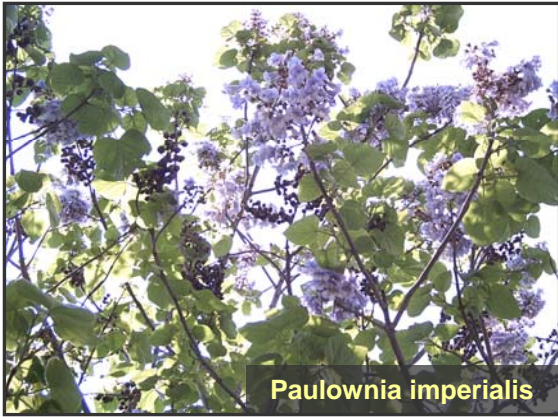

Au înflorit castanii și salcâmi ornamentali din Timișoara

Aesculus hippocastanum (castan)

Aesculus hippocastanum (castan)

Robinia pseudacacia (salcâm)

Robinia pseudacacia (salcâm)

Paulownia imperialis

Paulownia imperialis

Crataegus laevigata „Paul's Scarlet”

Laburnum anagyroides (salcâm galben)

Laburnum anagyroides (salcâm galben)